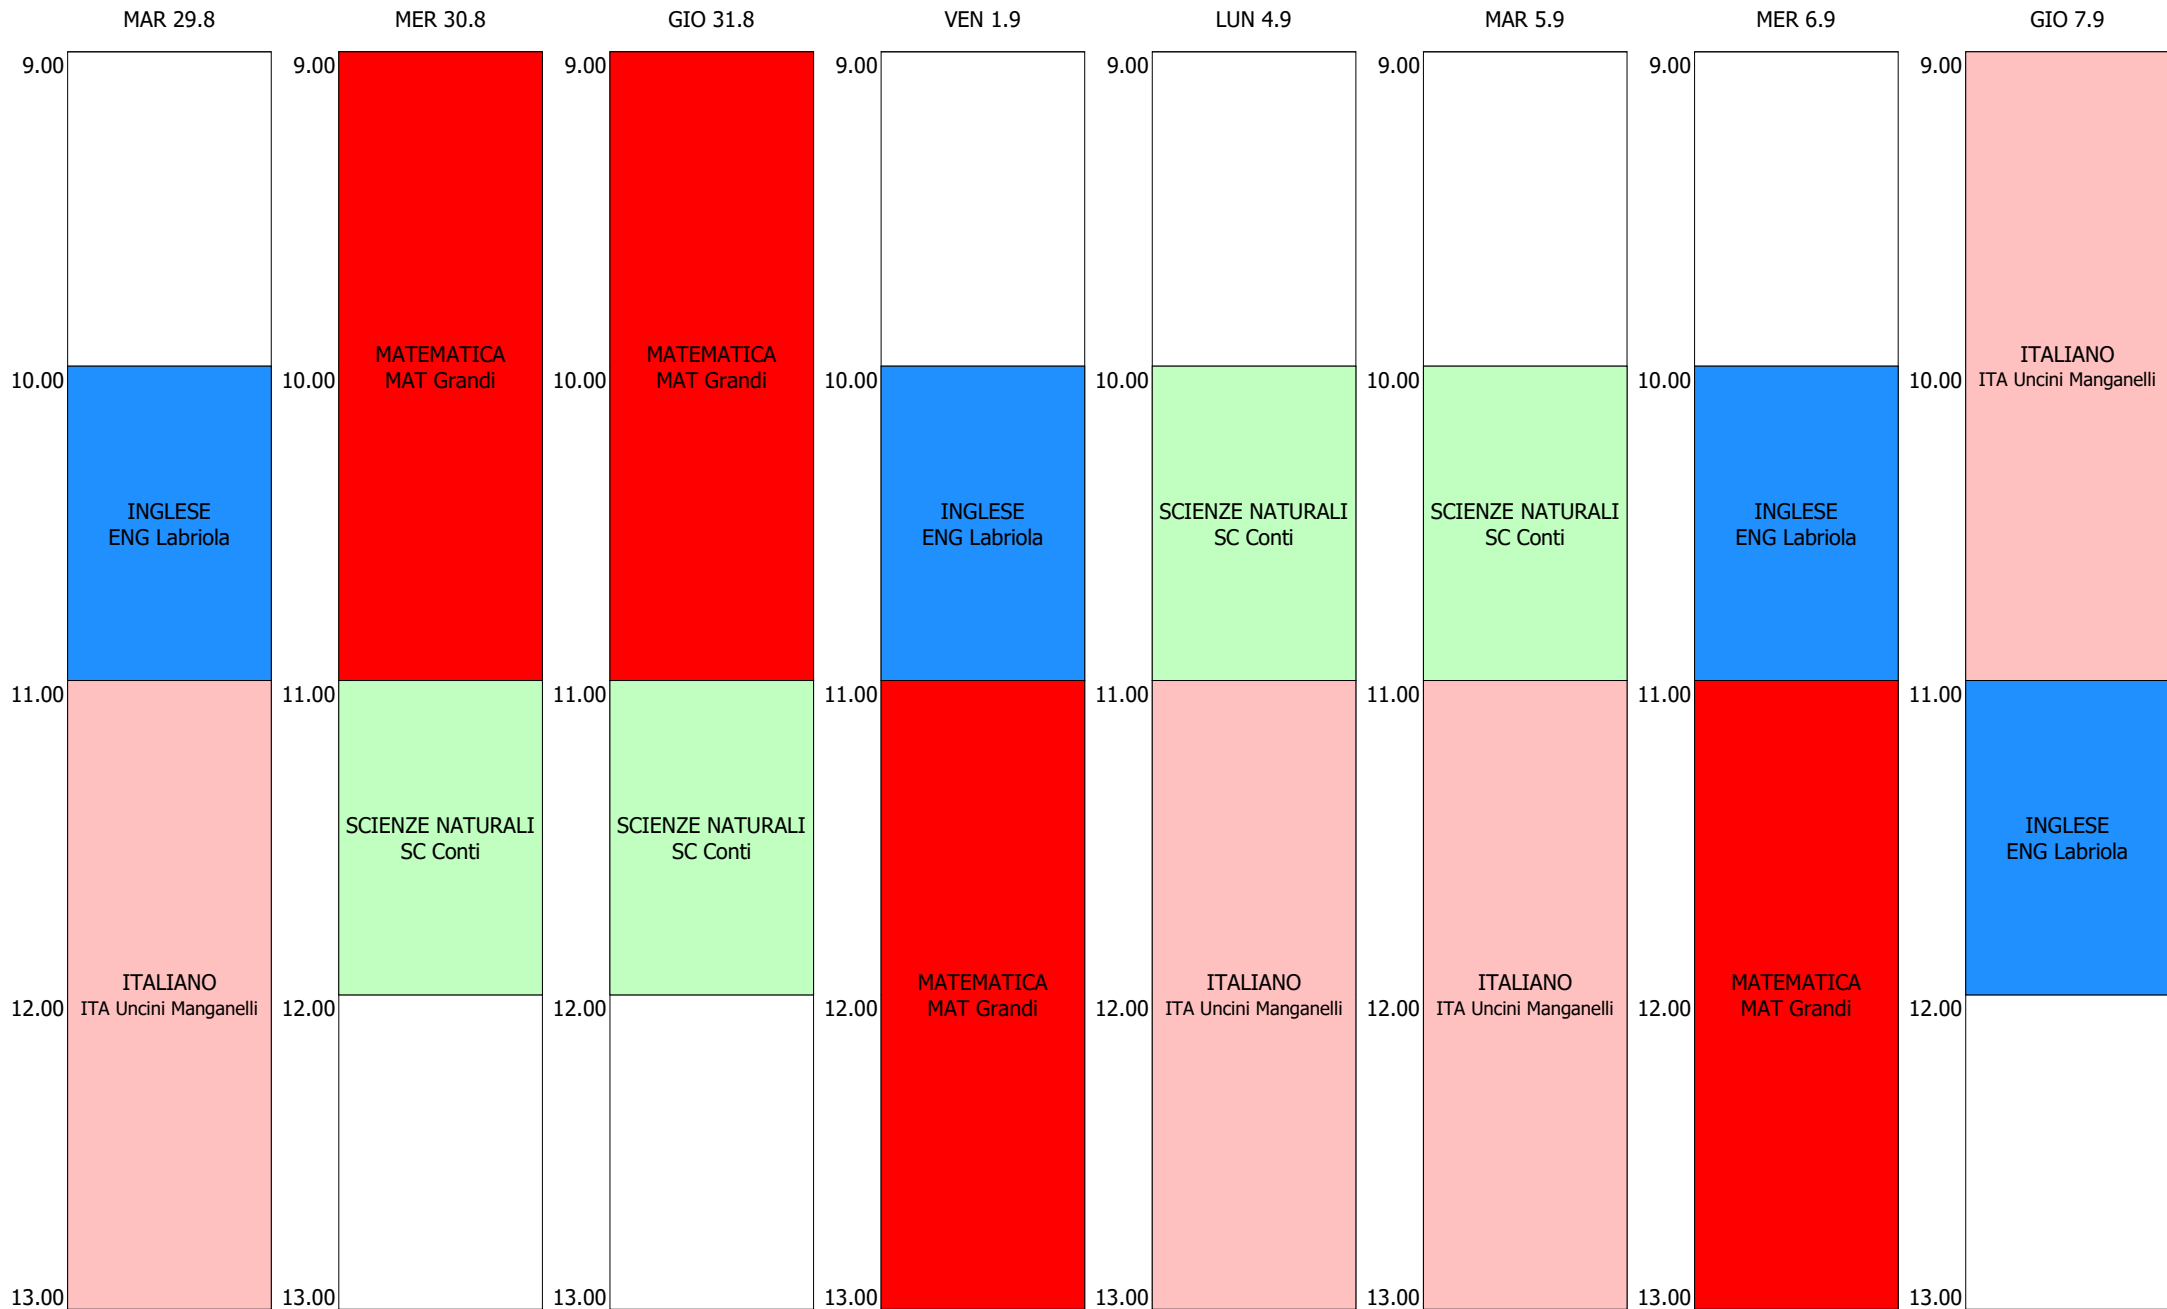

ORARIO CLASSE - GRUPPO 01 (24:00)

ORARIO CLASSE - GRUPPO 02 (24:00)

ORARIO CLASSE - GRUPPO 03 (24:00)

ORARIO CLASSE - GRUPPO 04 (24:00)

ORARIO CLASSE - GRUPPO 05 (24:00)

ORARIO CLASSE - GRUPPO 06 (24:00)