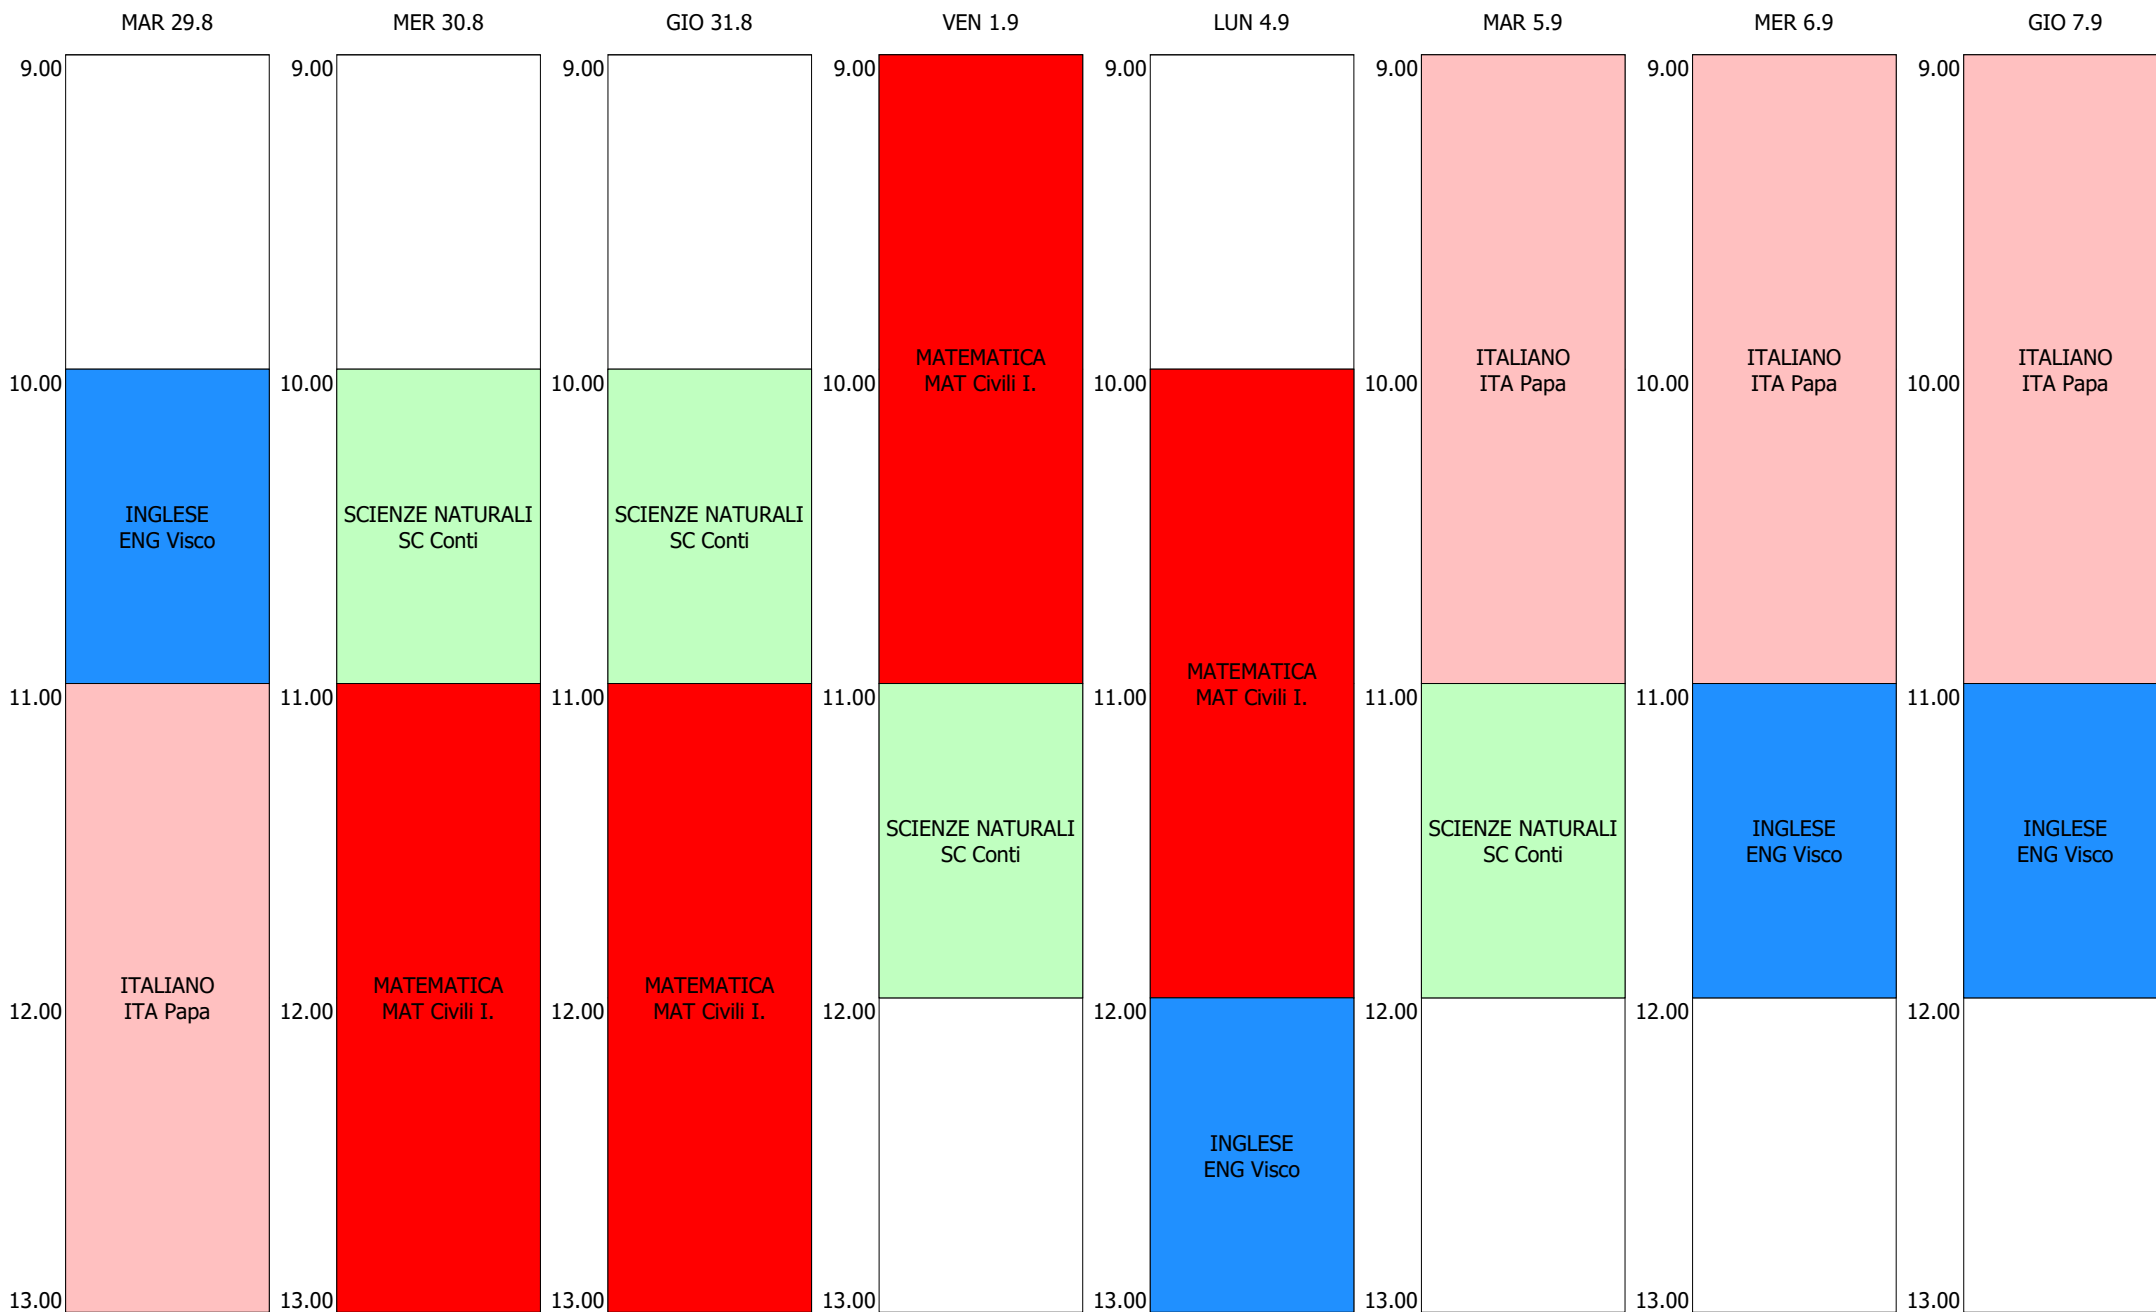

ORARIO CLASSE - GRUPPO 01 (24:00)

ORARIO CLASSE - GRUPPO 02 (24:00)

ORARIO CLASSE - GRUPPO 03 (24:00)

ORARIO CLASSE - GRUPPO 04 (24:00)

ORARIO CLASSE - GRUPPO 05 (24:00)

ORARIO CLASSE - GRUPPO 06 (24:00)