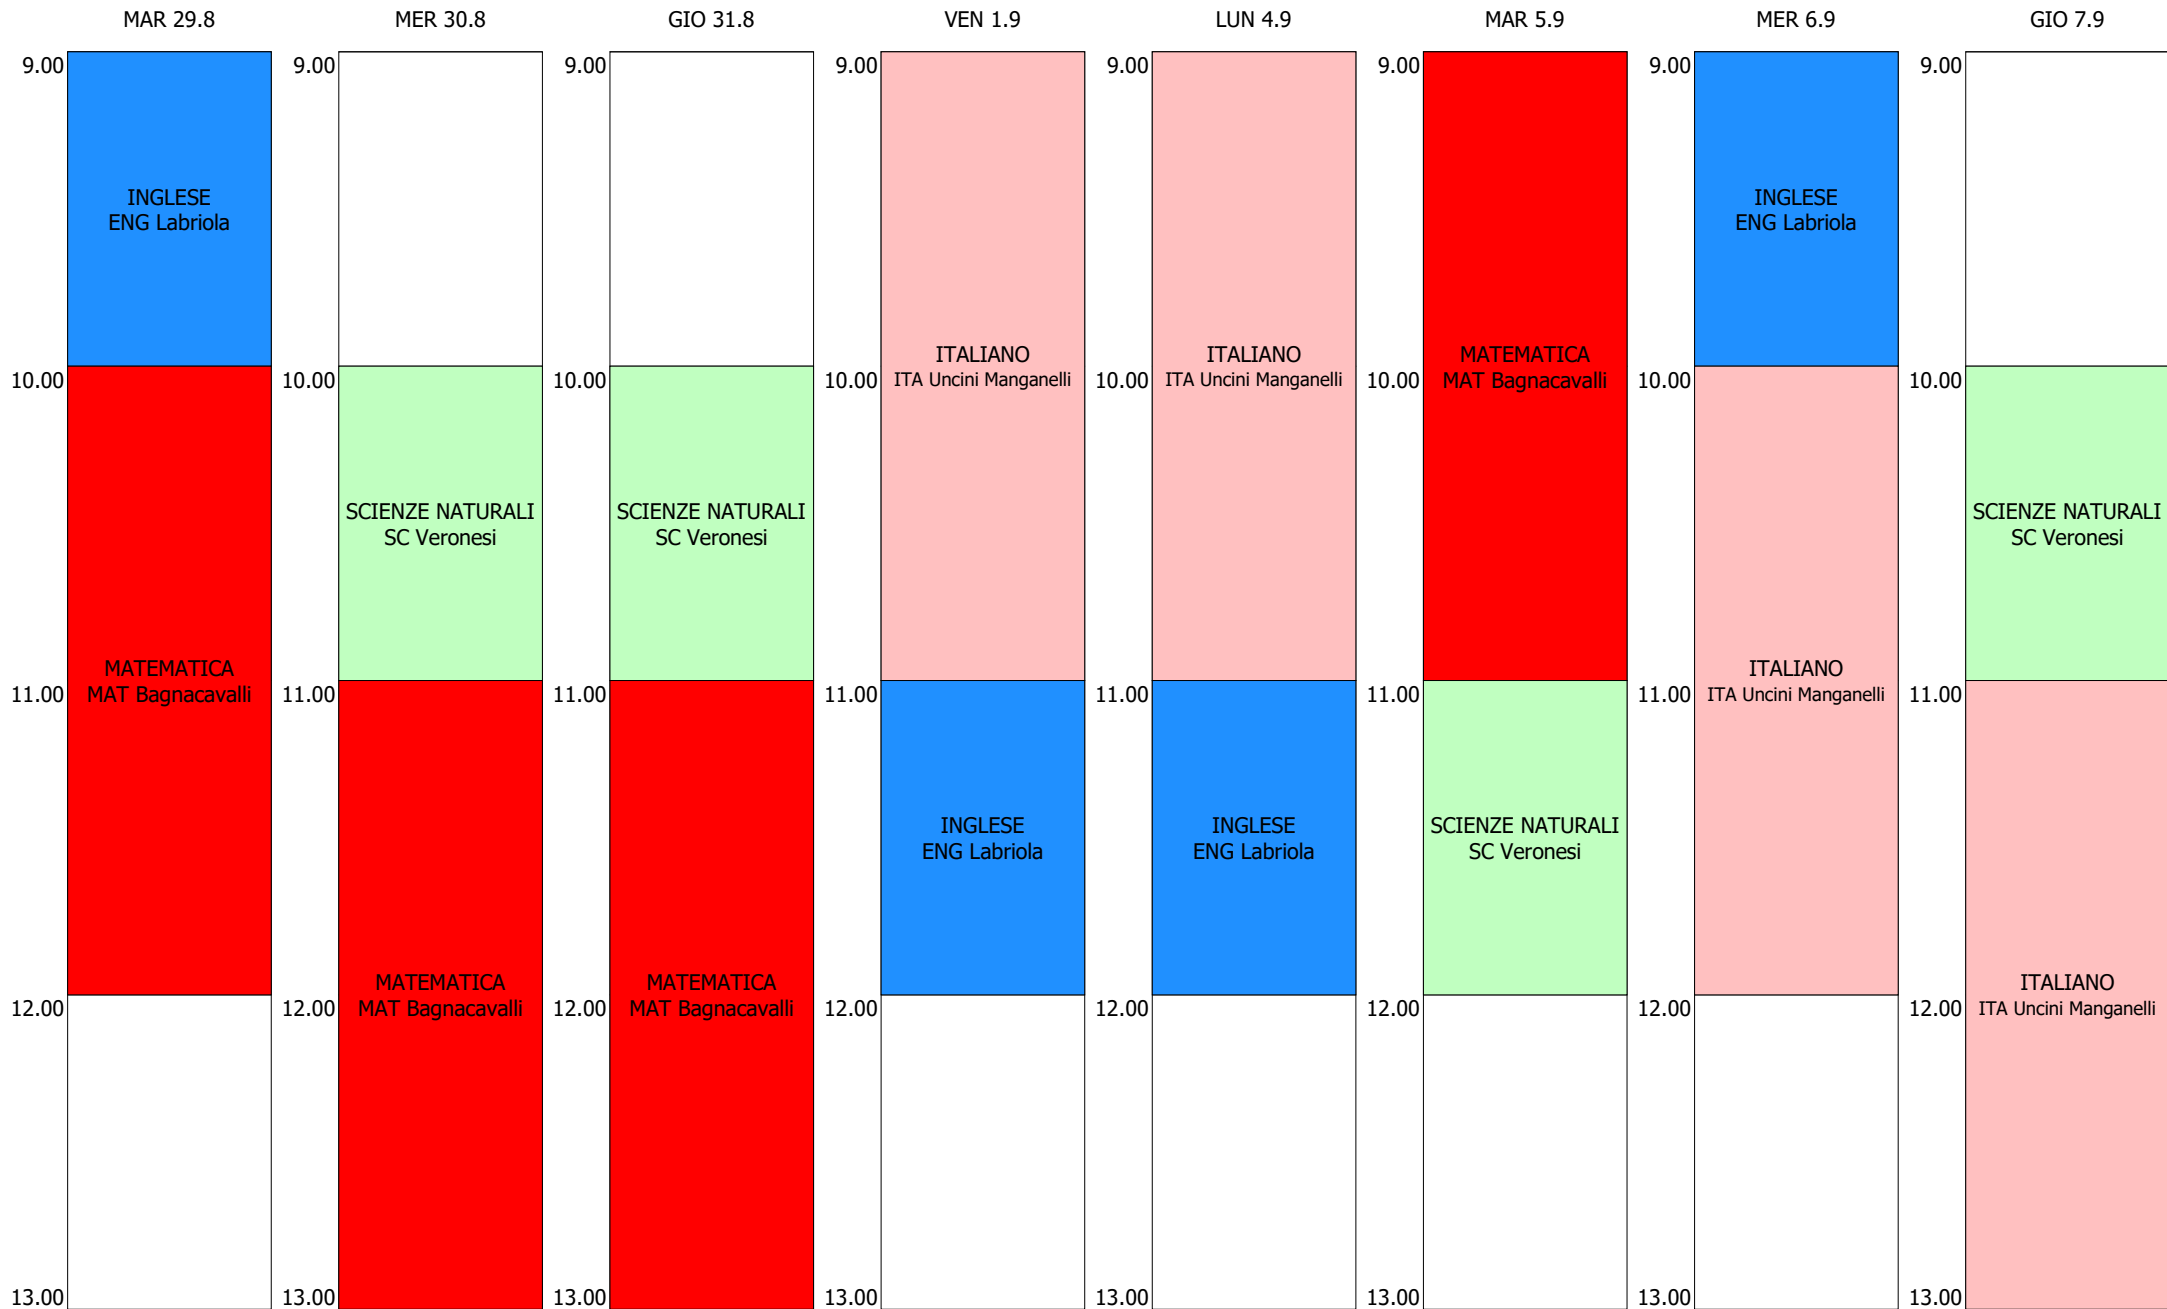

ORARIO CLASSE - GRUPPO 01 (24:00)

ORARIO CLASSE - GRUPPO 02 (24:00)

ORARIO CLASSE - GRUPPO 03 (24:00)

ORARIO CLASSE - GRUPPO 04 (24:00)

ORARIO CLASSE - GRUPPO 05 (24:00)

ORARIO CLASSE - GRUPPO 06 (24:00)