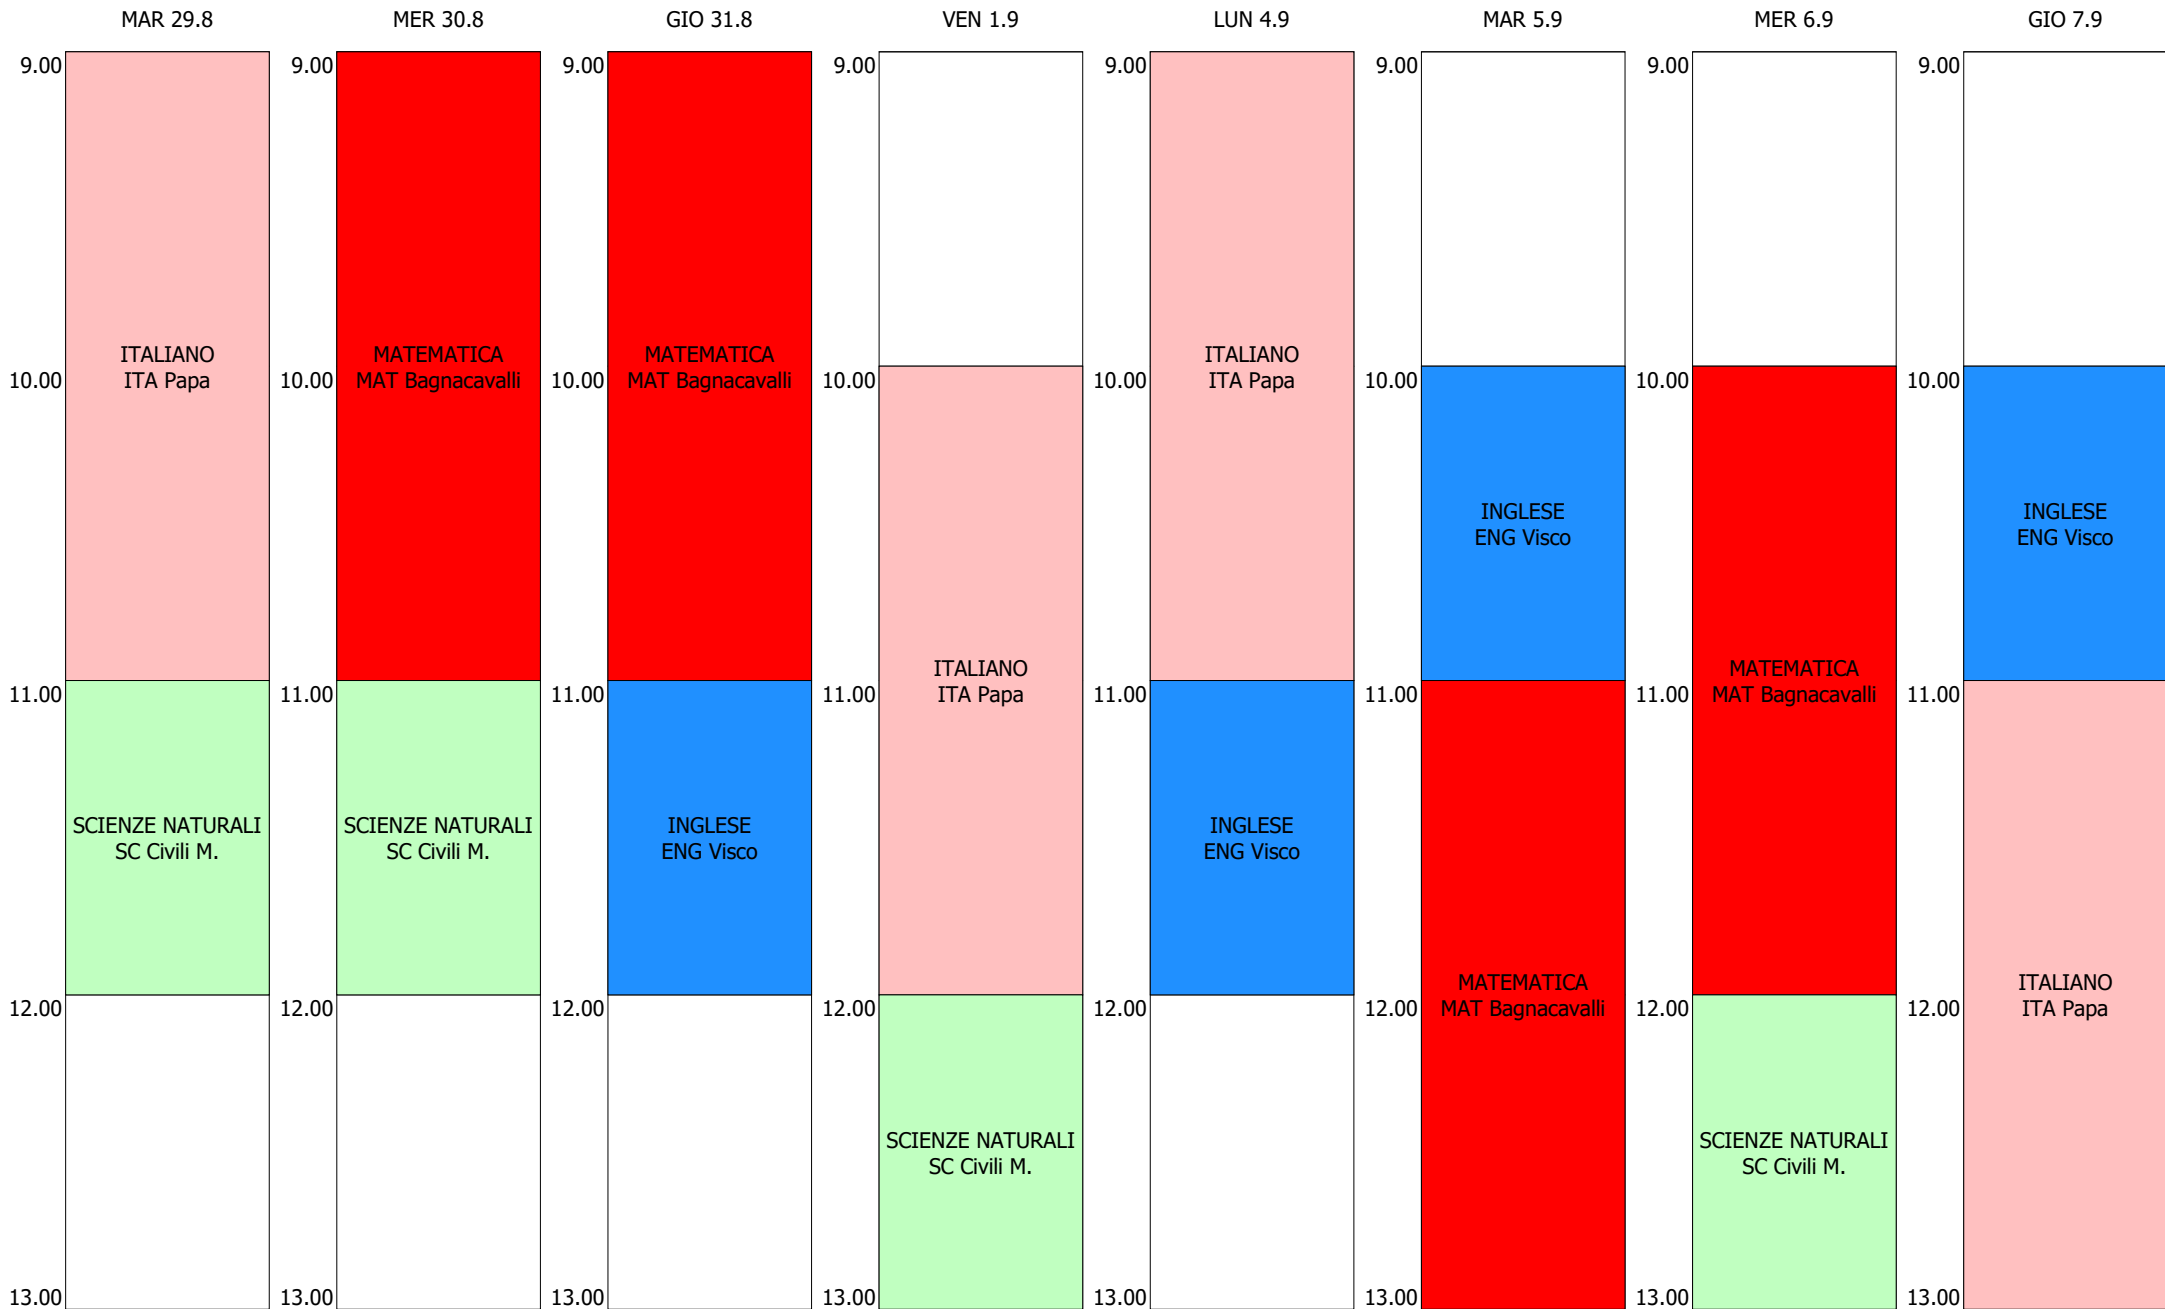

ORARIO CLASSE - GRUPPO 01 (24:00)

ORARIO CLASSE - GRUPPO 02 (24:00)

ORARIO CLASSE - GRUPPO 03 (24:00)

ORARIO CLASSE - GRUPPO 04 (24:00)

ORARIO CLASSE - GRUPPO 05 (24:00)

ORARIO CLASSE - GRUPPO 06 (24:00)