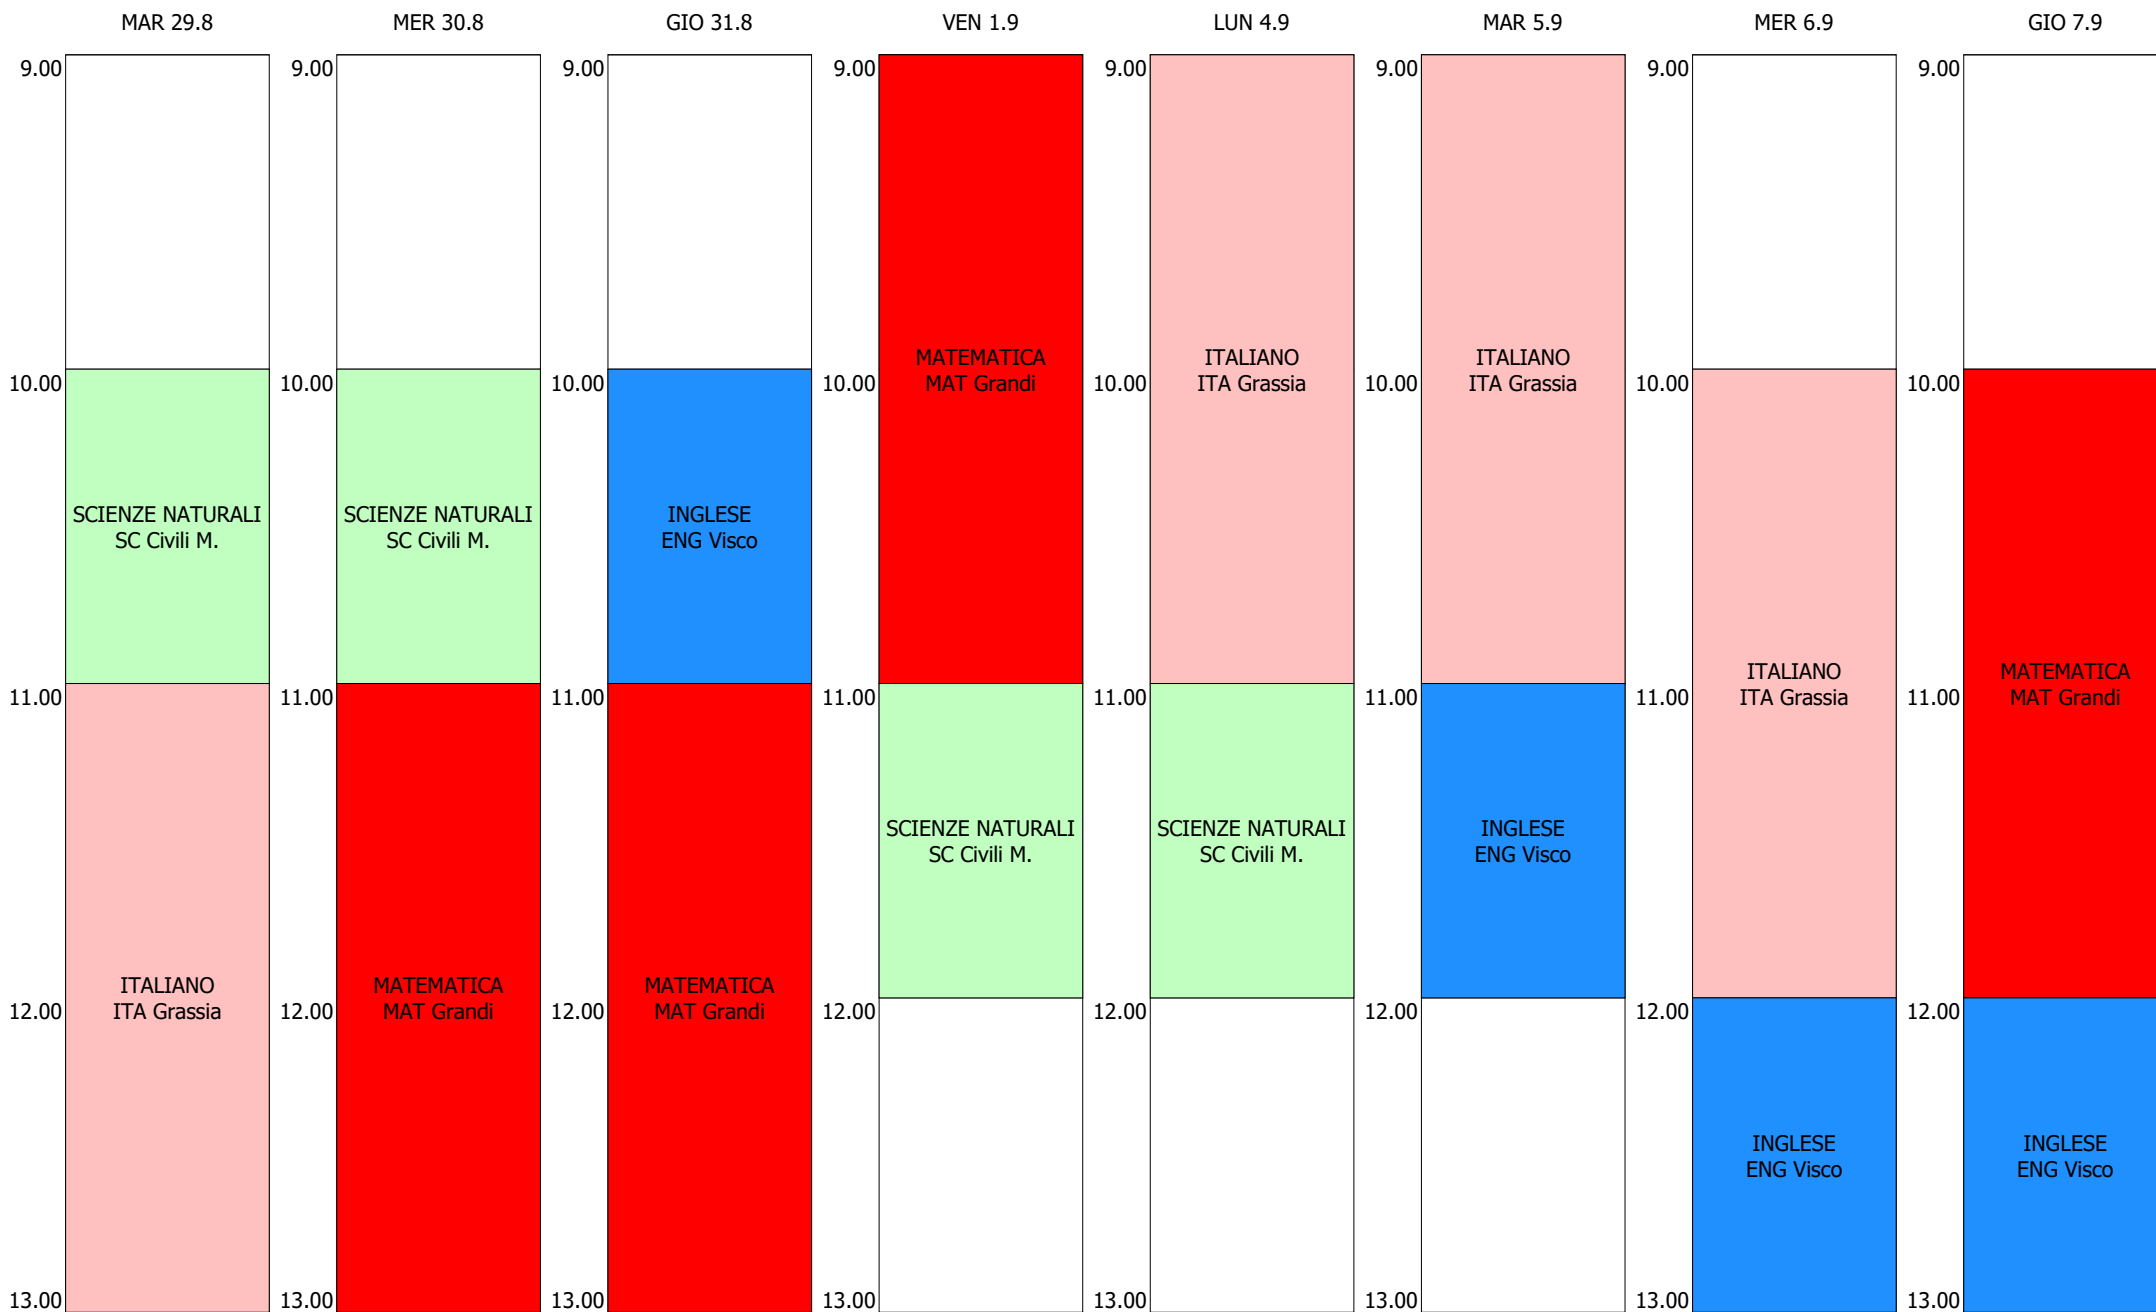

ORARIO CLASSE - GRUPPO 01 (24:00)

ORARIO CLASSE - GRUPPO 02 (24:00)

ORARIO CLASSE - GRUPPO 03 (24:00)

ORARIO CLASSE - GRUPPO 04 (24:00)

ORARIO CLASSE - GRUPPO 05 (24:00)

ORARIO CLASSE - GRUPPO 06 (24:00)